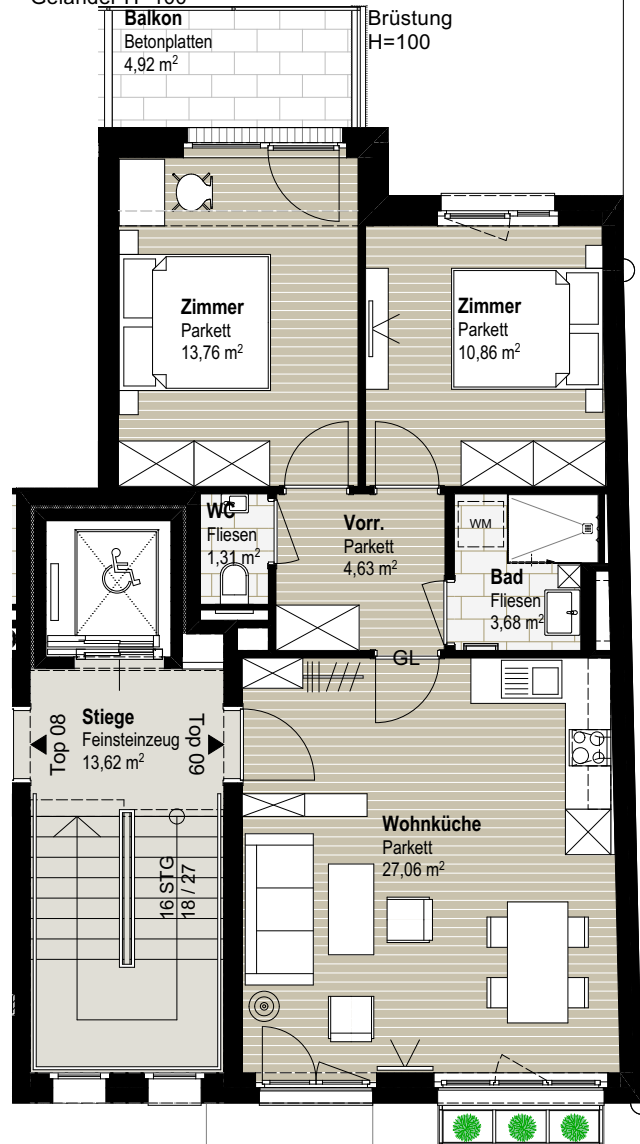

Geländer H=100

Top 09	
61,30	Wohnfläche
4,92	Balkone & Terrassen

4. Obergeschoß Top 09

Die dargestellte Möblierung ist nur ein Lösungsvorschlag. Sanitäreinrichtung und Küchenanschlüsse werden mitangeboten. Änderungen aus technischen oder baubehördlichen Gründen vorbehalten.

M=1:100